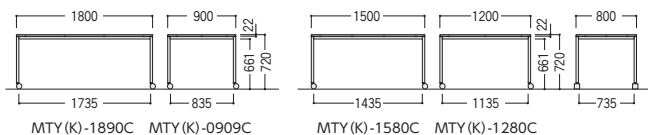

チェア P302

22mm厚の天板と32mm角パイプフレームで構成されたシャープでシンプルなデザイン。D色天板の表面は、木目シボ入りです。

■天板カラー

D(ダークブラウン) W(ホワイト)
-1(木目シボ入り) -2

■共通仕様

天板・天板厚/メラミン化粧板、22mm
天板芯材/パーティクルボード
天板エッジ/ABS樹脂
脚・フレーム/32×32スチール角パイプ
脚・MTY：シルバーメタリック粉体塗装、
MTYK：ブラック粉体塗装
キャスター付(φ60双輪キャスター)
アジャスター付

■キャスタータイプ

●脚タイプ

NEW

キャスタータイプ
φ60双輪キャスター付
片側2ケストッパー付

■アジャスタータイプ

NEW

アジャスタータイプ

H720

タイプ	W×D×H/脚間	質量kg	シルバー脚			ブラック脚 NEW		
			商品コード	品番	価格	商品コード	品番	価格
キャスター付	1800×900×720/1735	33.5	50-0630-□	MTY-1890C-□	¥81,200	50-1187-□	MTYK-1890C-□	¥81,500
	1500×800×720/1435	28.5	50-0631-□	MTY-1580C-□	¥71,100	50-1188-□	MTYK-1580C-□	¥71,300
	1200×800×720/1135	25.0	50-0632-□	MTY-1280C-□	¥61,900	50-1189-□	MTYK-1280C-□	¥62,000
	900×900×720/835	22.0	50-0633-□	MTY-0909C-□	¥60,200	50-1190-□	MTYK-0909C-□	¥60,400
アジャスター付	1800×900×720/1735	32.5	50-0437-□	MTY-1890-□	¥74,300	50-1191-□	MTYK-1890-□	¥74,900
	1500×800×720/1435	27.5	50-0436-□	MTY-1580-□	¥64,400	50-1192-□	MTYK-1580-□	¥64,700
	1200×800×720/1135	24.0	50-0435-□	MTY-1280-□	¥55,300	50-1193-□	MTYK-1280-□	¥55,400
	900×900×720/835	21.0	50-0434-□	MTY-0909-□	¥53,800	50-1194-□	MTYK-0909-□	¥53,800

●キャスタータイプ

●アジャスタータイプ